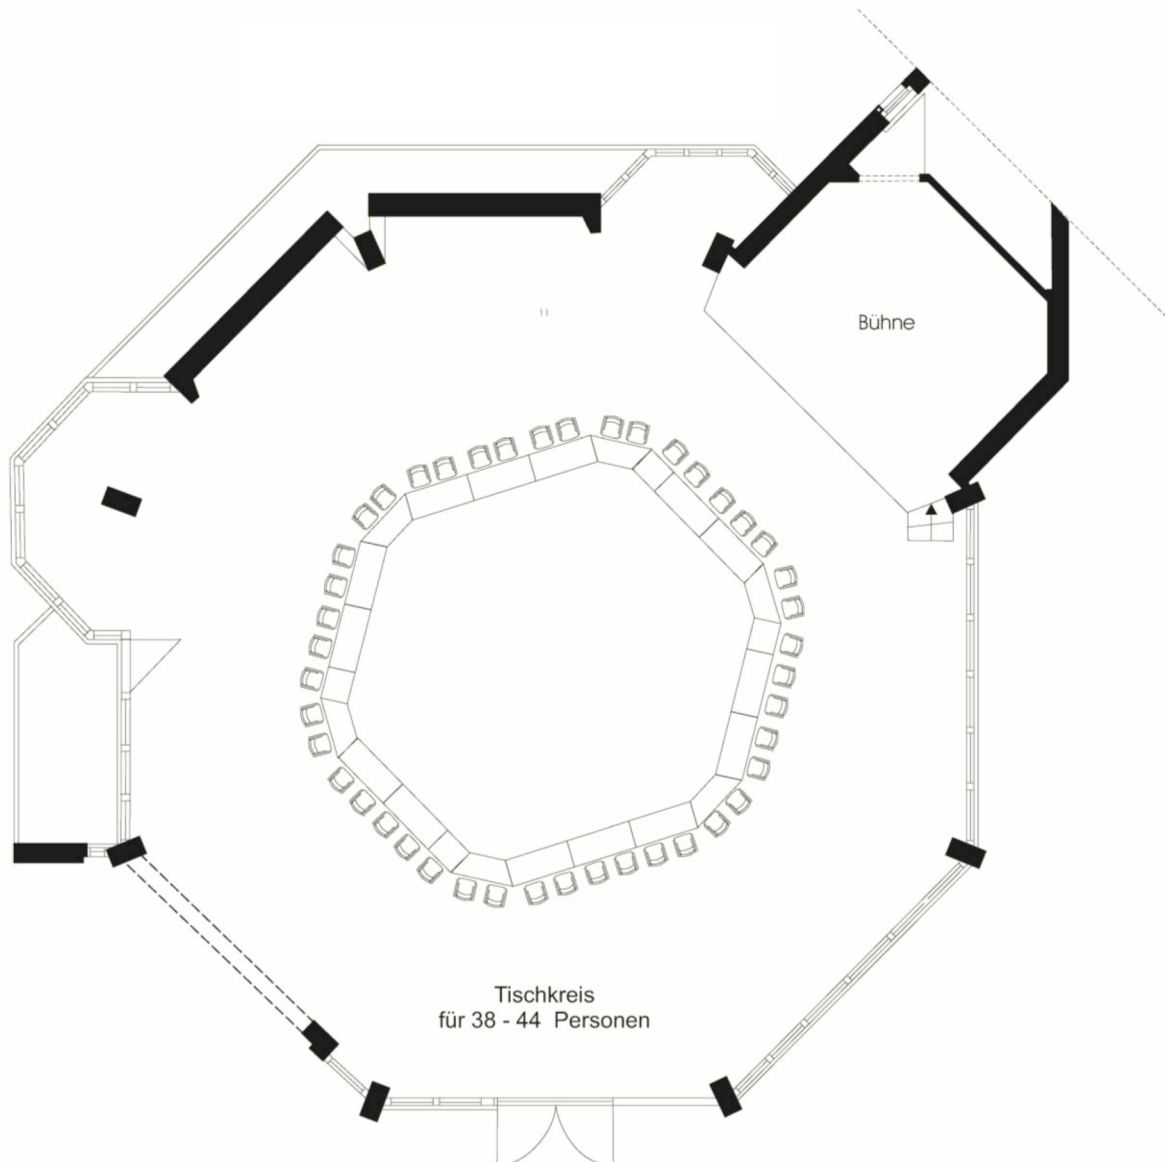

das **hotel**
am alten park

„hakuna matata“ (Großer Saal)
206 m²

das **hotel**
am alten park

„hakuna matata“ (Großer Saal)
206 m²

das **hotel**
am alten park