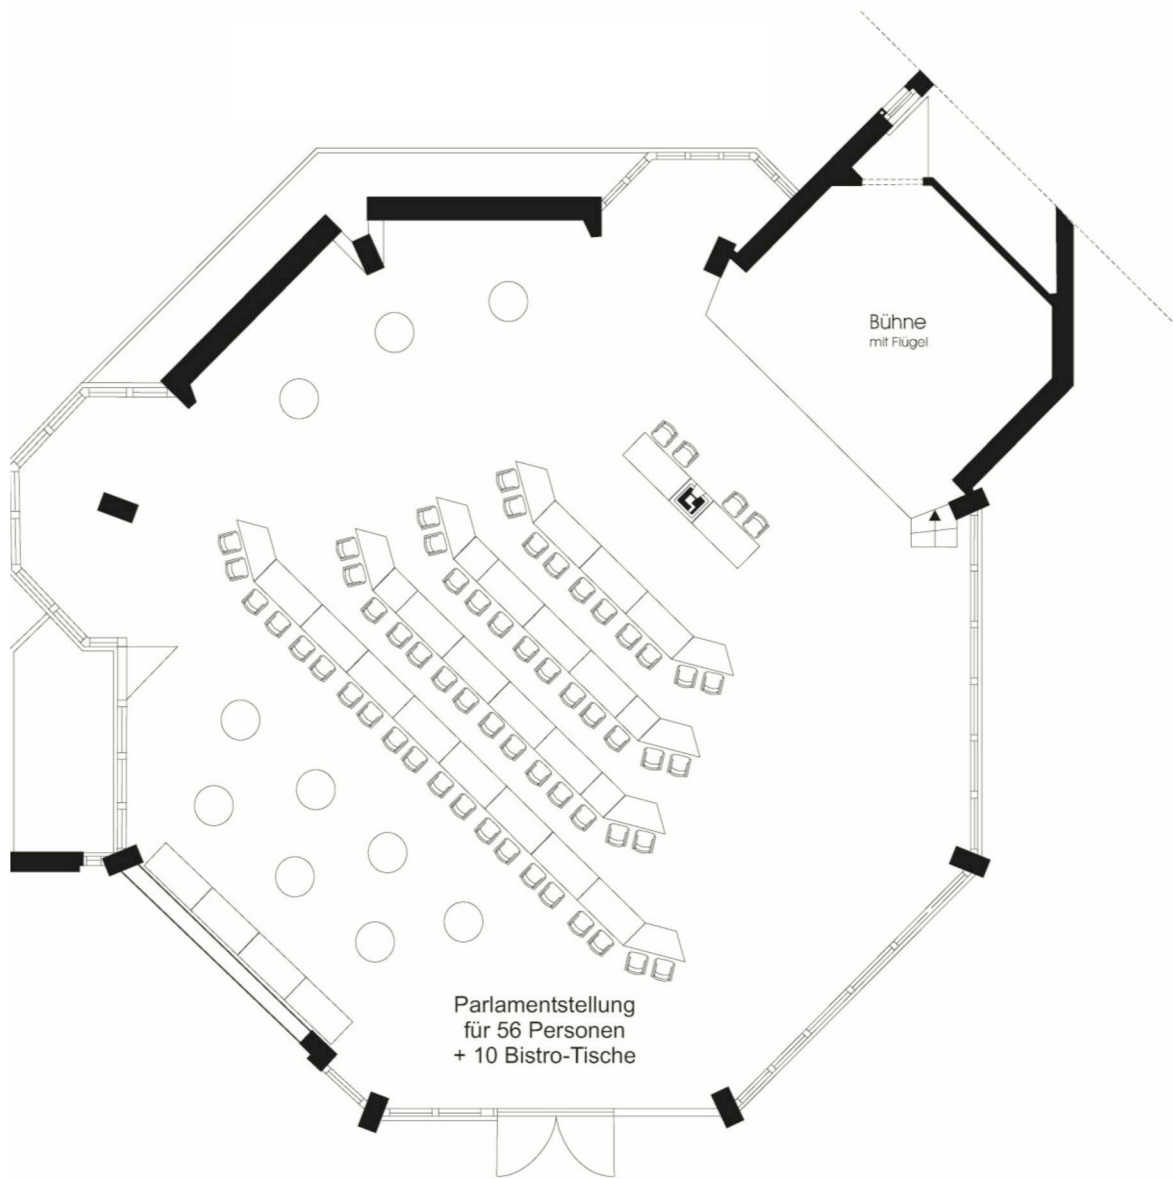

das **hotel**
am alten park

„hakuna matata“ (Großer Saal)
206 m²

das **hotel**
am alten park

„hakuna matata“ (Großer Saal)
206 m²

das **hotel**
am alten park